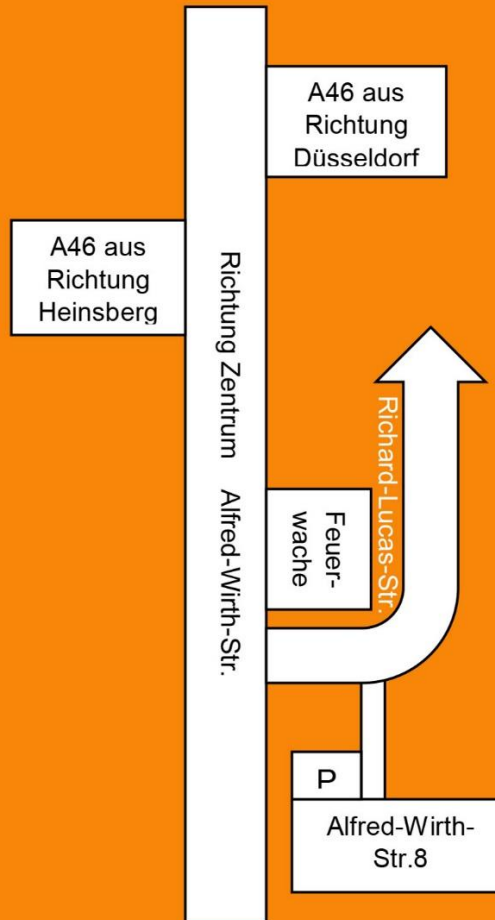

Raum zum Wachsen

Anfahrtsskizze und Parkmöglichkeiten

Suchen Sie in Erkelenz einen Raum für Seminare, Kundentermine oder Coaching, den Sie stundenweise oder tageweise mieten können?

Parkplätze an der Richard-Lucas-Str. hinter der Feuerwache